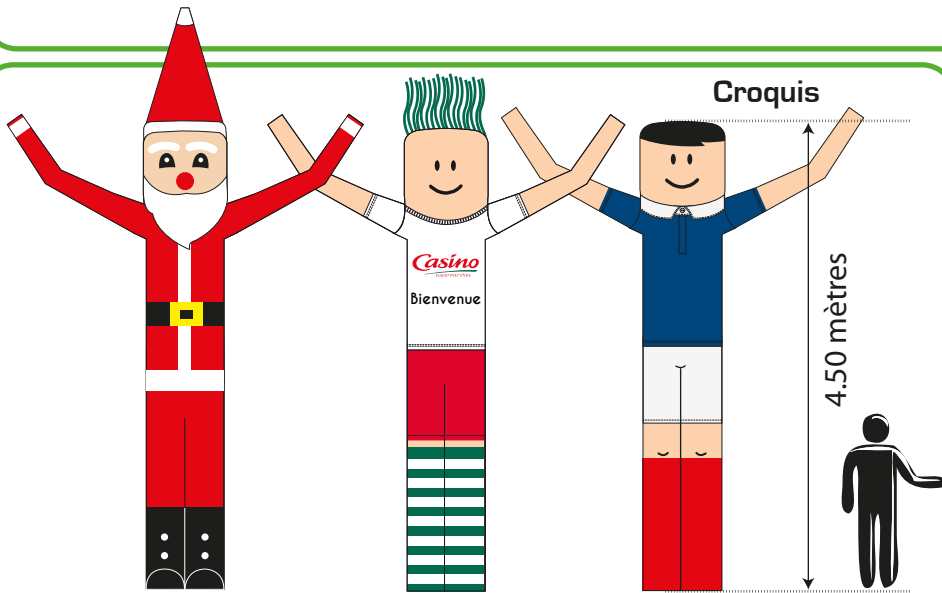

Le géant de la sublimation !

Personnalisable par son design, le sky dancer est indispensable pour vos opérations.

01

Caractéristiques TECHNIQUES

- **Matière :**
Voile
100 % polyester
- **Impression :**
- Numérique haute
définition qualité photo
- **Format :**
Hauteur : 4m50 m