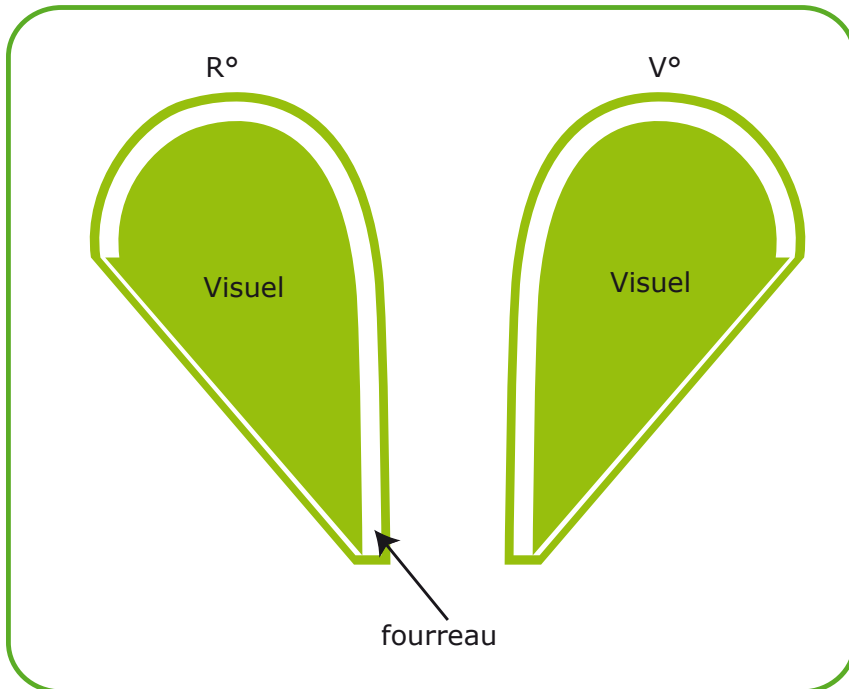

Agencez vos comptoirs et mobiliers d'intérieur !
Profitez de la modernité du miniwin !

02

Caractéristiques TECHNIQUES

- **Matière :**
Tige : fibre de verre
Voile : Polydéco 220g/m²
Socle : aluminium
- **Impression :**
Numérique haute
définition qualité photo
- **Format :**
50 cm x 26 cm
- **En option :**
adhésif aimanté souple
- **Conditionnement :**
Emballage individuel

LES +

Visuel
recto/verso

Impression
haute définition

*

etc...